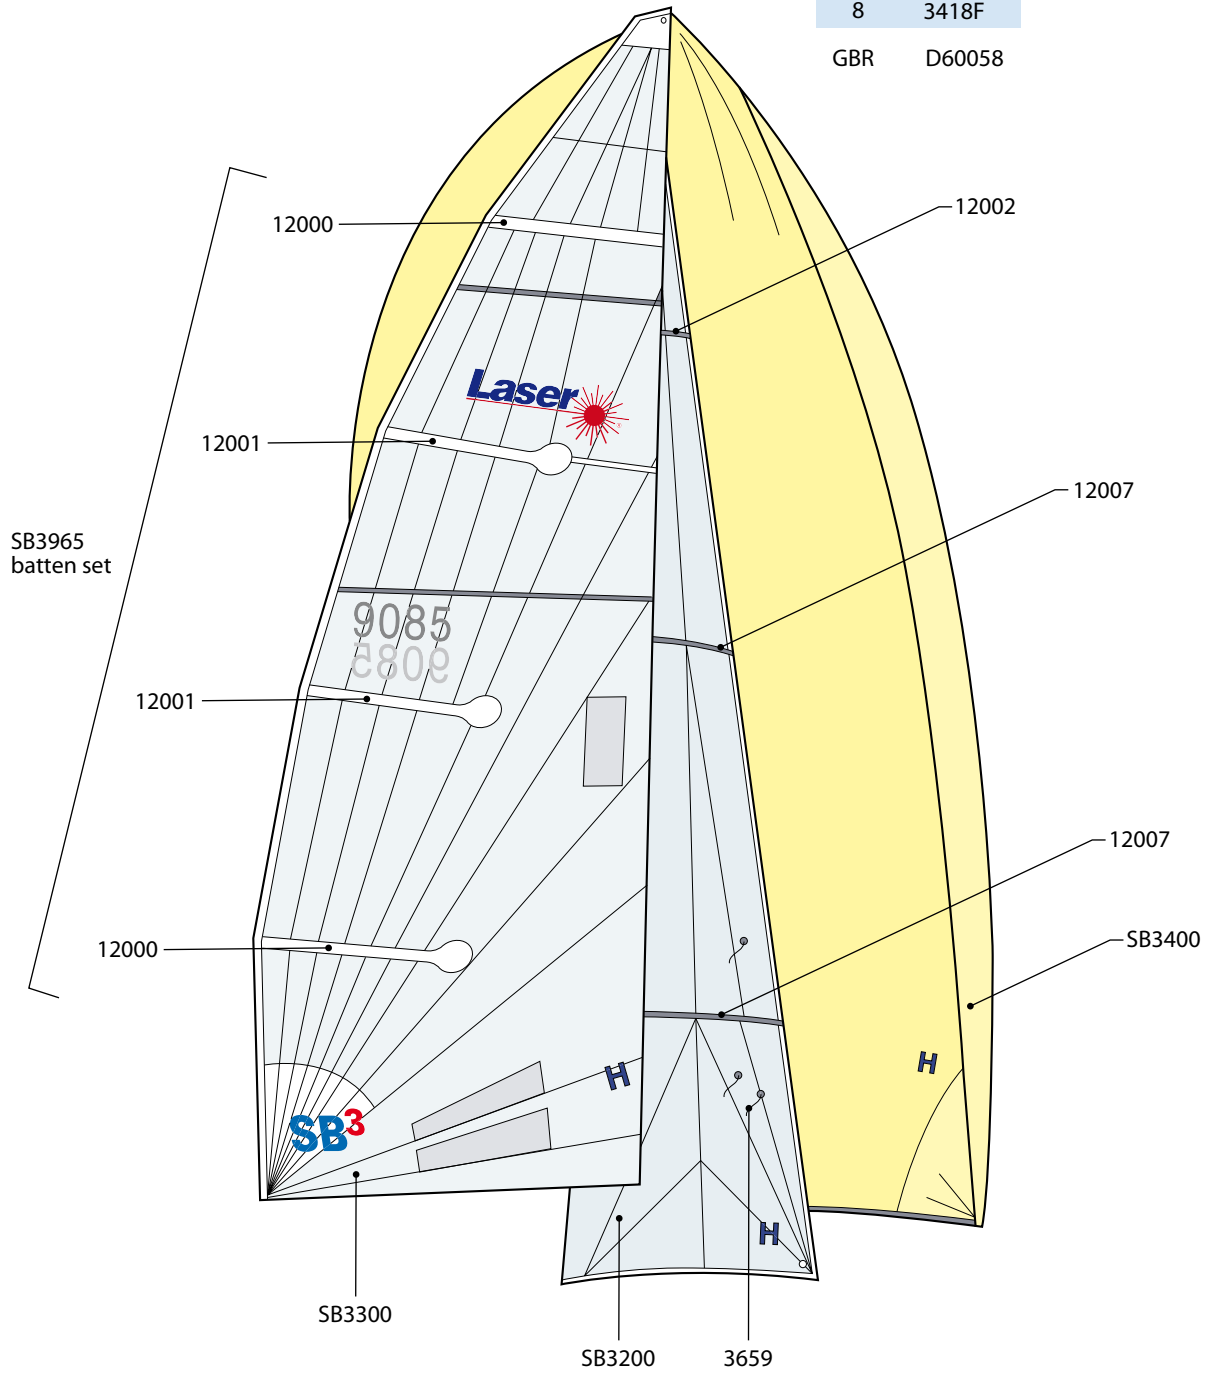

## SAIL NUMBERS

| Sail No. | Black  |
|----------|--------|
| 0        | 3410F  |
| 1        | 3411F  |
| 2        | 3412F  |
| 3        | 3413F  |
| 4        | 3414F  |
| 5        | 3415F  |
| 6        | 3416F  |
| 7        | 3417F  |
| 8        | 3418F  |
| GBR      | D60058 |