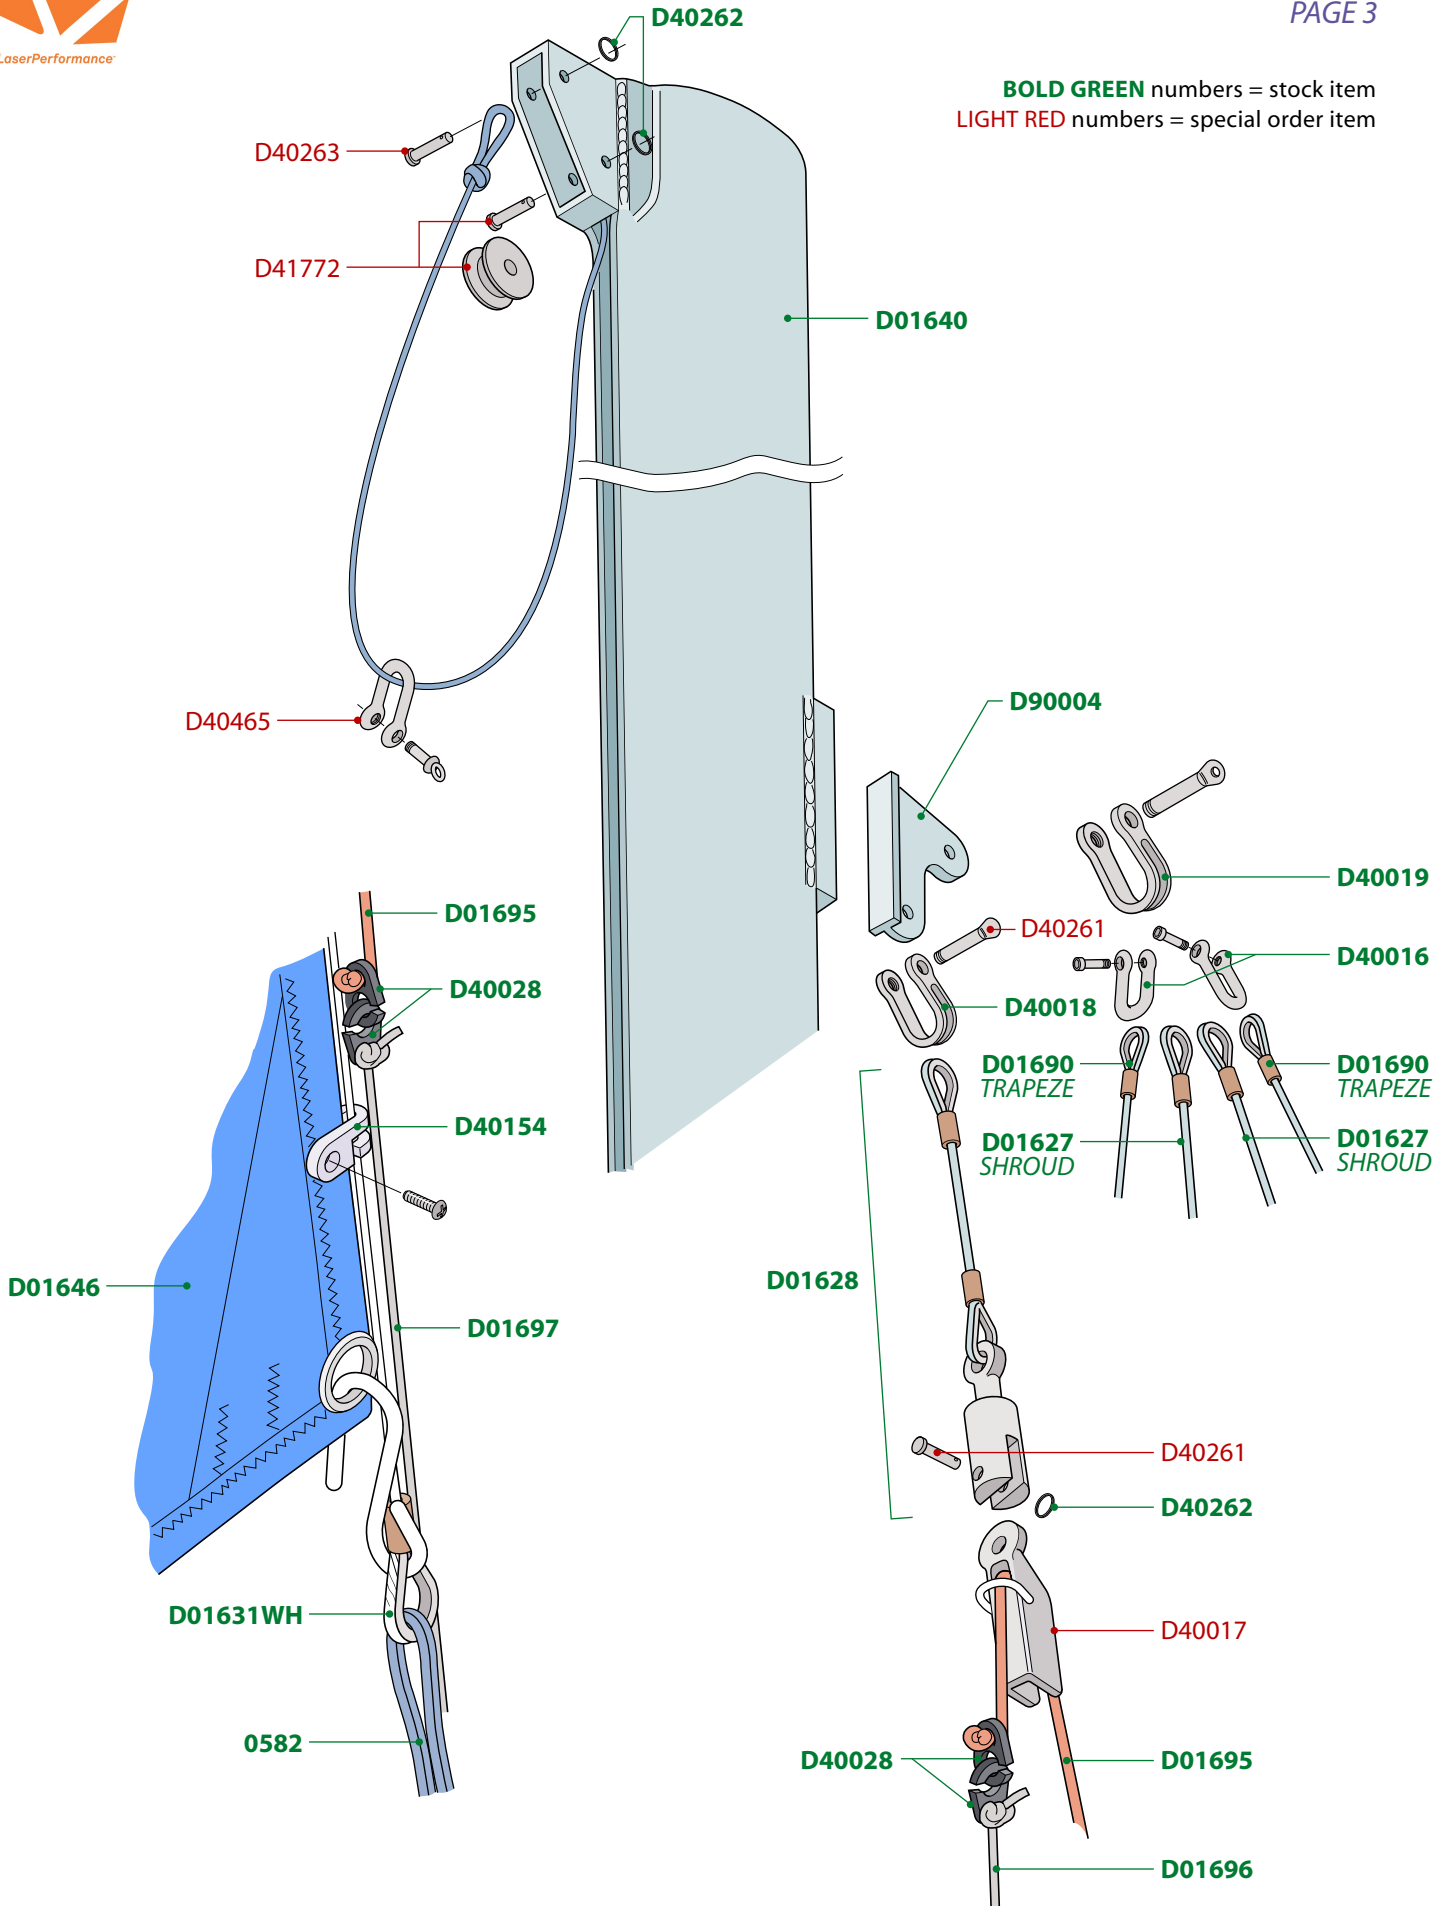

# Dart 16

PAGE 2

**BOLD GREEN** numbers = stock item  
**LIGHT RED** numbers = special order item

## SAIL NUMBERS

Sail No.

0	<b>3410F</b>
1	<b>3411F</b>
2	<b>3412F</b>
3	<b>3413F</b>
4	<b>3414F</b>
5	<b>3415F</b>
6	<b>3416F</b>
7	<b>3417F</b>
8	<b>3418F</b>
9	<b>3416F</b>

**BOLD GREEN** numbers = stock item  
**LIGHT RED** numbers = special order item